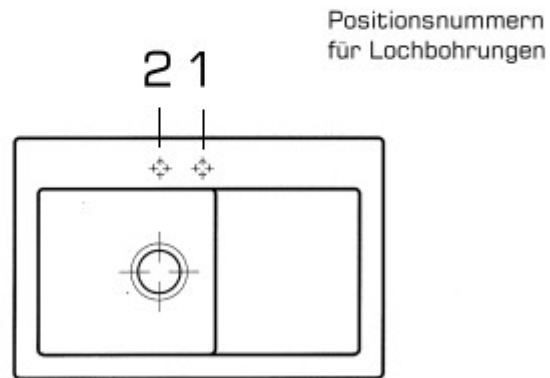

EUE Hamburg, Kieler Str. 303, 22525 Hamburg
Tel.: 040 54 80 14 50
info@eue.de
<https://eue.de>

Villeroy & Boch Subway 45 flat / flächenbündig Becken links

Ein starkes Team - von Anfang an

EUE Hamburg, Kieler Str. 303, 22525 Hamburg
Tel.: 040 54 80 14 50
info@eue.de
<https://eue.de>

Villeroy & Boch

Subway 45 flat / flächenbündig

Becken links

Ein starkes Team - von Anfang an