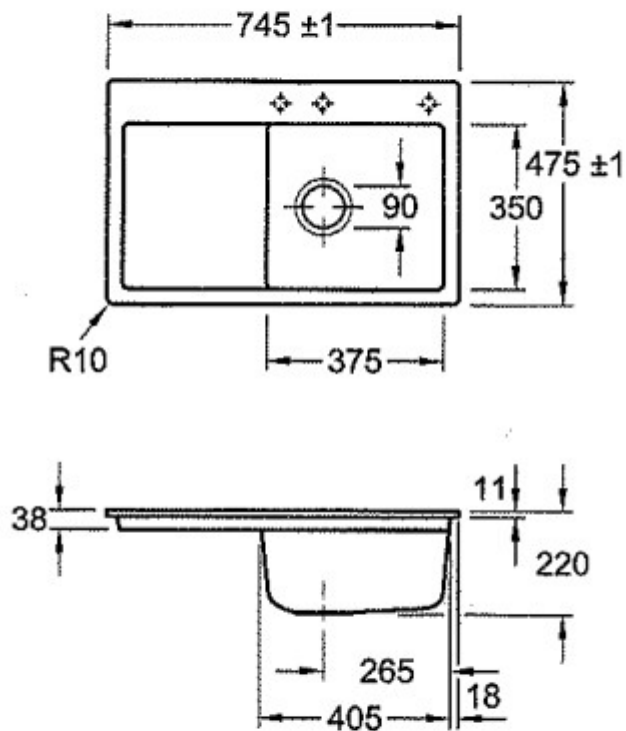

EUE Hamburg, Kieler Str. 303, 22525 Hamburg
Tel.: 040 54 80 14 50
info@eue.de
<https://eue.de>

Villeroy & Boch Subway 45 flat / flächenbündig Becken links

Ein starkes Team - von Anfang an

EUE Hamburg, Kieler Str. 303, 22525 Hamburg
Tel.: 040 54 80 14 50
info@eue.de
<https://eue.de>

Villeroy & Boch

Subway 45 flat / flächenbündig

Becken links

Ein starkes Team - von Anfang an